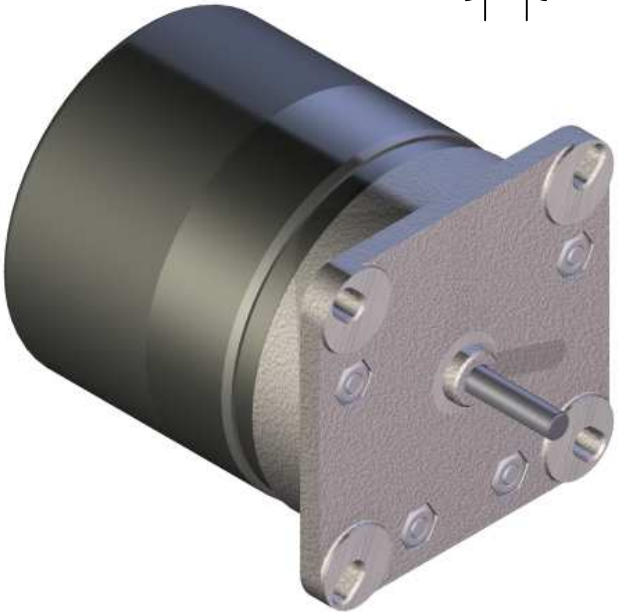

Kabel/cable max.  $\varnothing 8$

Schutzart IP40

 www.astro-motoren.de	Titel/Name <b>ASM 16</b> Klemmkastenausführung terminal box execution	ASTRO Motoren GmbH Große Beek 7, D-27607 Langen		
	Zeichnungsnummer ZG_16_000001_ASM16_KK_Rev0	Erstellungsdatum/Date 23.02.2015	Maßstab/Scale 1:1	Spr./Lang. de/eng