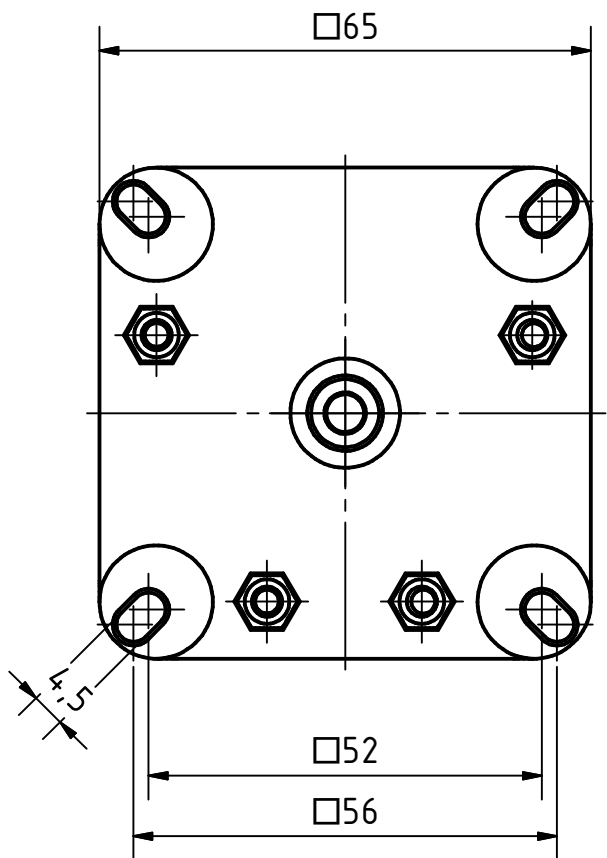

Kabel/cable max.  $\varnothing 8$

Schutzart IP40

 www.astro-motoren.de	Titel/Name <b>ASM 16</b> Klemmkastenausführung terminal box execution	ASTRO Motoren GmbH Große Beek 7, D-27607 Langen		
	Zeichnungsnummer ZG_16_000001_ASM16_KK_Rev0	Erstellungsdatum/Date 23.02.2015	Maßstab/Scale 1:1	Spr./Lang. de/eng