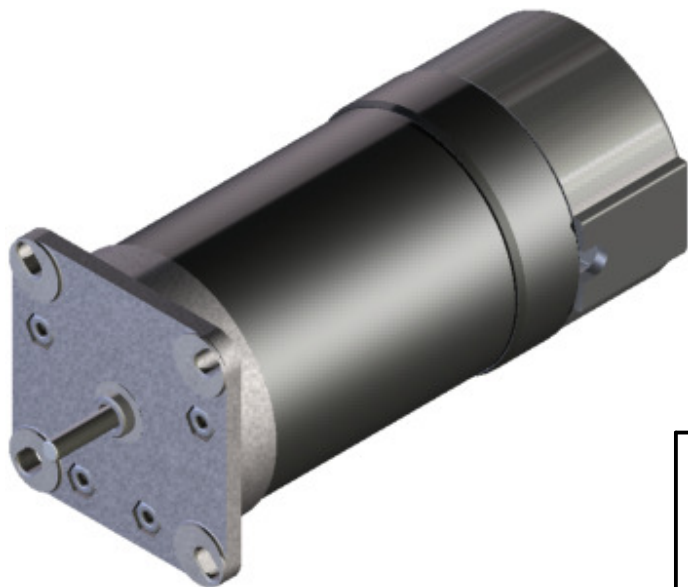

für Kabel max. 8mm
for cable max. 8mm

www.astro-motoren.de

Titel/Name
ASM 84
Klemmkastenausführung
terminal box execution

Erstellungsdatum/Date
06.08.2009

ASTRO Motoren GmbH
Große Beek 7, D-27607 Langen

Maßstab/Scale
1:1